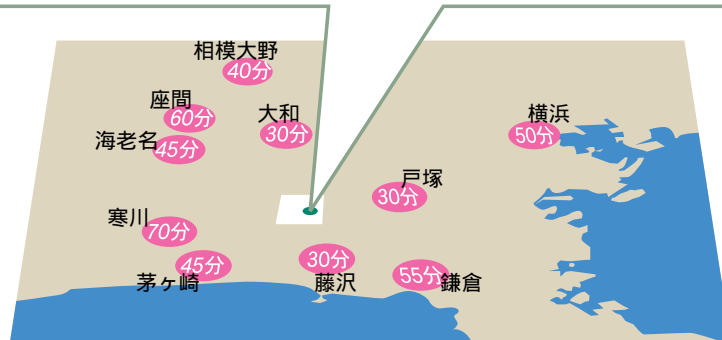

## ACCESS

小田急江ノ島線  
相模鉄道いずみ野線  
横浜市営地下鉄

湘南台駅 出口F より、徒歩 20分

小田急江ノ島線 六会日大前駅 東口出口 より、徒歩18分

●の中の数字は、各駅から本校までの所要時間の目安です。